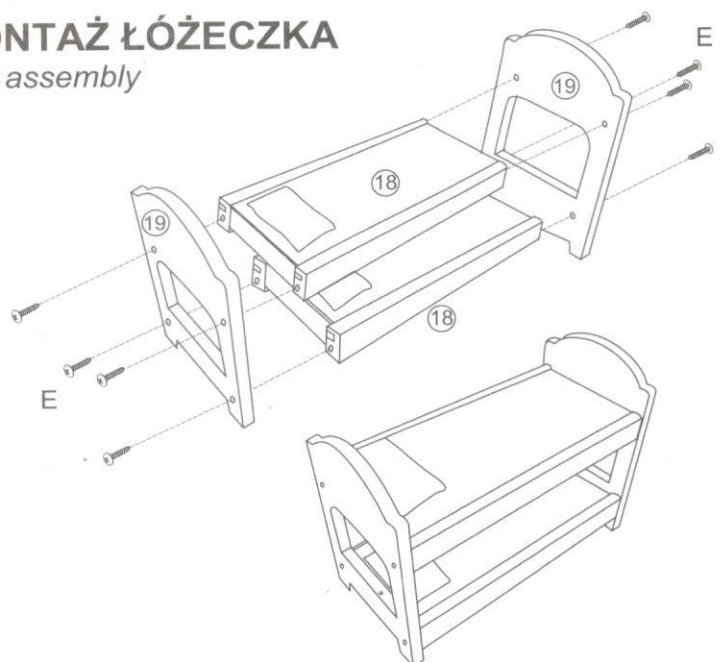

PL:

Ostrzeżenie! Zabawka nie nadaje się dla dzieci poniżej trzech lat ze względu na ostre krawędzie i drobne części. Rodzice powinni nadzorować teren zabaw tak, aby dzieci młodsze niż w wieku docelowym nie miały kontaktu z tą zabawką. Używać tylko na równych powierzchniach. Nie pozwalać dzieciom wspinąć się na zabawkę lub w jej pobliżu. Instrukcja montażu wewnątrz opakowania. Wymagany montaż przez osobę dorosłą. Sprawdzić czy domek jest właściwie zmontowany i dokręcać elementy łączące jeśli będzie to konieczne. Zachować instrukcję do późniejszego wykorzystania.

LISTA CZĘŚCI

List of parts

MONTAŻ ŁÓŻECZKA

Bed assembly

eu

rezydencja

Bajkowa

3