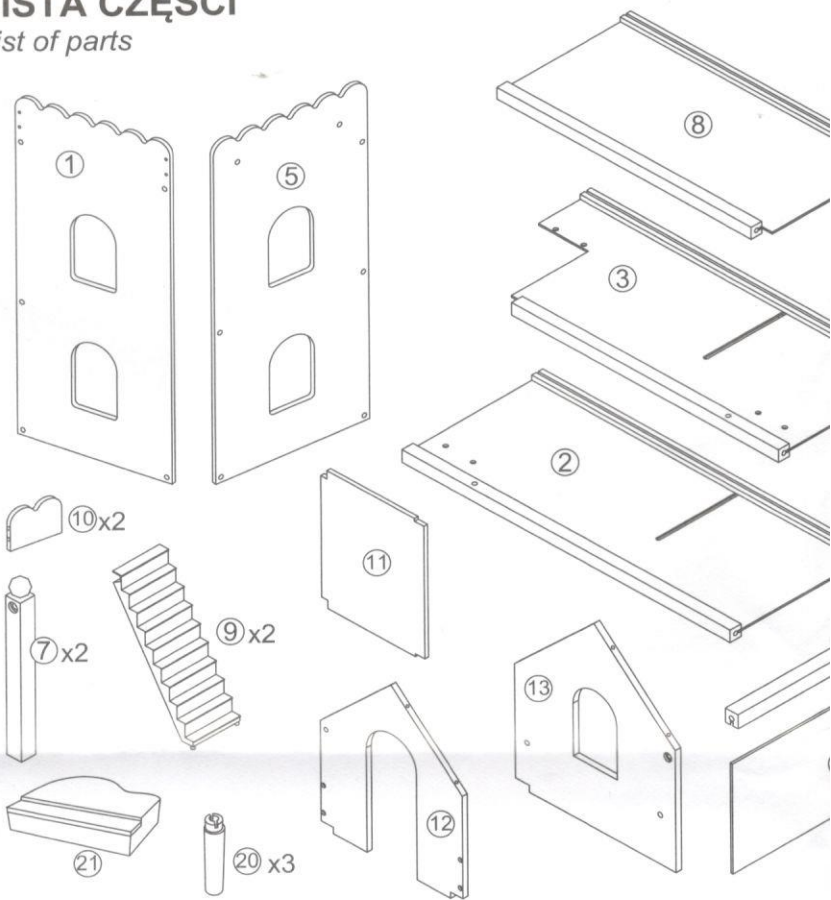

ELEMENTY METALOWE

Metal parts

A. Niebieski wkręt z gwintem poprzecznym x12

Blue cross dowel bolt x12

B. Nakrętka z gwintem poprzecznym x14

Cross dowel nut x14

C. Wkręt z gwintem poprzecznym x2

White cross dowel nut x2

D. Duża śruba z łbem walcowym x2

Large head screw x2

E. Duża, różowa śruba z łbem walcowym x20

Large, pink head screw x20

F. Duża, niebieska śruba z łbem walcowym x4

Large, blue head screw x4

G. Niebieski wkręt z gwintem poprzecznym x2

Blue cross dowel bolt x2

I. Biały wkręt x2

Blue insert bolt x2

Klucz imbusowy

Allen wrench

Do montażu potrzebny również
(nie załączony): śrubokręt Phillips

The following tool is required for assembly
(not included): Phillips screwdriver

PL:

Ostrzeżenie! Zabawka nie nadaje się dla dzieci poniżej trzech lat ze względu na ostre krawędzie i drobne części. Rodzice powinni nadzorować teren zabaw tak, aby dzieci młodsze niż w wieku docelowym nie miały kontaktu z tą zabawką. Używać tylko na równych powierzchniach. Nie pozwalać dzieciom wspinąć się na zabawkę lub w jej pobliżu. Instrukcja montażu wewnątrz opakowania. Wymagany montaż przez osobę dorosłą. Sprawdzić czy domek jest właściwie zmontowany i dokręcać elementy łączące jeśli będzie to konieczne. Zachować instrukcję do późniejszego wykorzystania.

LISTA CZĘŚCI

List of parts