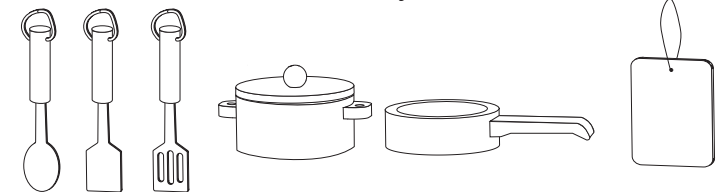

Instrukcja Montażu

Kuchnia drewniana - zabawka dla dzieci
MODEL: CA04063

Kuchnia wyposażona w elektroniczną płytę z efektami dźwiękowymi i świetlnymi.

Wymiana baterii:

Otworzyć pokrywę przedziału dla baterii, wyciągnąć zużyte baterie, włożyć do wewnątrz nowe zgodnie z podanym kierunkiem biegunów, dokładnie zamknąć pokrywę.

! OSTRZEŻENIE!

Zabawka zawiera małe elementy – ryzyko udławienia.
Nieodpowiednie dla dzieci poniżej 3 roku życia.

Wymagany montaż przez osobę dorosłą.

Zabawka może nieznacznie różnić się od przedstawionej na obrazku.

Przed użyciem usunąć opakowanie i wszelkie plastikowe elementy nie będące częścią zabawki.

S - x36

S1 - x1

Płyta:

Wymagane baterie: 2 x R6 MN 1500 AA

6 kuchennych akcesoriów

IMPORTER:
 MULTISTORE ECOTOYS
 Krystian Ślebioda,
 Sady ul. Logistyczna 31,
 62-080 Tarnowo Podgórne
 Wyprodukowano w ChRL