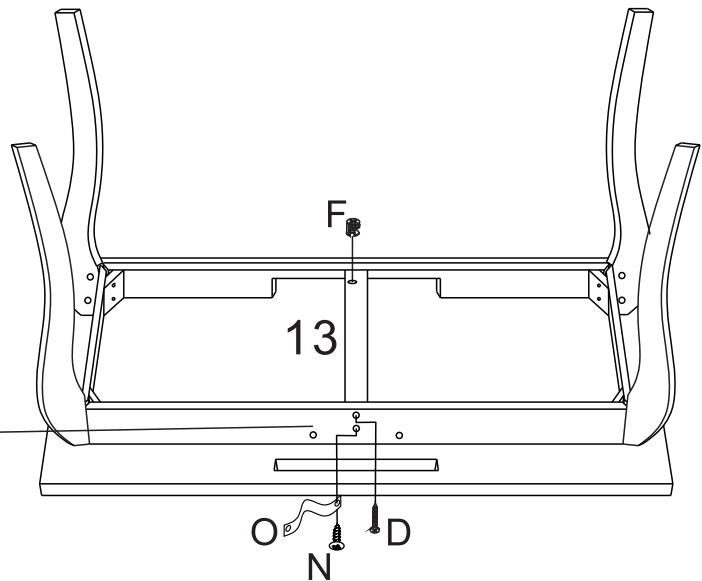

Instrukcja montażu Assembly instructions

MULTISTORE ECOTOYS Krystian Ślebioda
Sady, Logistyczna 31, 62-080 Tarnowo Podgórze

b2b-multistore.eu

EN INFORMATION TO BE READ AND KEPT: WARNING! Choking hazard. Not for children under 3 years due to small parts that can be swallowed. WARNING: This product must be assembled by an adult. Check that the toy is correctly assembled before use.

							
1	1 szt	2	1 szt	3	2 szt	4	2 szt
							
5	2 szt	6	2 szt	7	1 szt	8	1 szt
							
9	1 szt	10	1 szt	11	1 szt	12	1 szt
							
13	1 szt						
		 6X55mm				 4x30mm	
A	12 szt	B	12 szt	C	1 szt	D	6 szt
 3x12mm						 4x25mm	
G	1 szt	H	3 szt	I	1 szt	J	1 szt
		 4x20mm					
K	12 szt	L	2 szt				
		 4x12mm					
M	1 szt	N	1 szt	O	1 szt	P	1 szt
							
Q	14 szt						

01

02

03

04

05

05

06

07