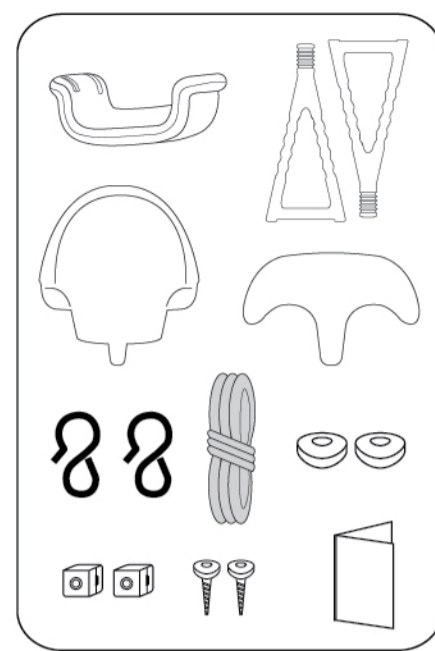

ELEMENTY

Instalacja huśtawki

Upewnij się, że drążek jest prawidłowo wypoziomowany. Następnie zamocuj liny do drążka za pomocą metalowych "ósemek" i plastikowych nakładek, zgodnie z obrazkiem 2 i 3.

Dopasowanie długości linki

Możesz dopasować długość linki zgodnie z obrazkiem 1. Maksymalna długość linki: 160cm.

WARNINGS!

1. Before installation and use, carefully read the instructions! Keep the manual for future reference.
2. Assembly of the swing by an adult only
3. Adult supervision required.
4. Inform your child how to properly use the swing - see the instructions provided.
5. The child should hold on to the sides of the swing, not the front backrest. The body's center of gravity should be seated evenly.
6. Don't let your child sit with your whole body on the front of the swing.
7. Don't hang the swing over bare ground. Put a blanket or mat under it.
8. Only one child can use the swing at a time.
9. It is not allowed to stand on the swing.
10. The swing can be swung a maximum of one meter backward and one meter forward.
11. The swing seat must be at least 40 cm above the ground.
12. Before using the swing, make sure that each component is properly attached.
13. Before each use, check the swing seat, ropes and other connecting parts, if damage is found - immediately replace the damaged part with a new one.
14. Periodically check that all components of the swing are efficient and safe. Lack of periodic inspections can lead to accidents.
15. Do not leave your child alone on the swing. For the sake of safety, play together with him.
16. The product is designed for domestic use, it can be used indoors and outdoors.
17. Maximum load of the swing 30kg.