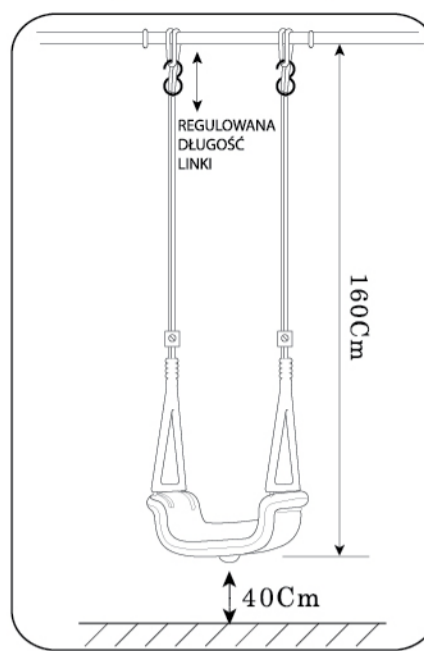

INSTRUKCJA

OBRAZEK 1