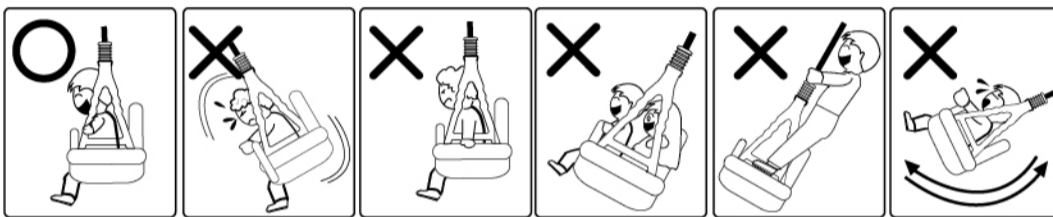

WIĄZANIE LINKI

PRODUCENT:
MULTISTORE ECOTOYS Krystian Ślebioda
Sady ul. Logistyczna 31., 62-080 Tarnowo Podgórne
IMPORTER:
KUKUTOYS CO., LTD. GYEONGGIDO, KOREA (ZIP 18574)